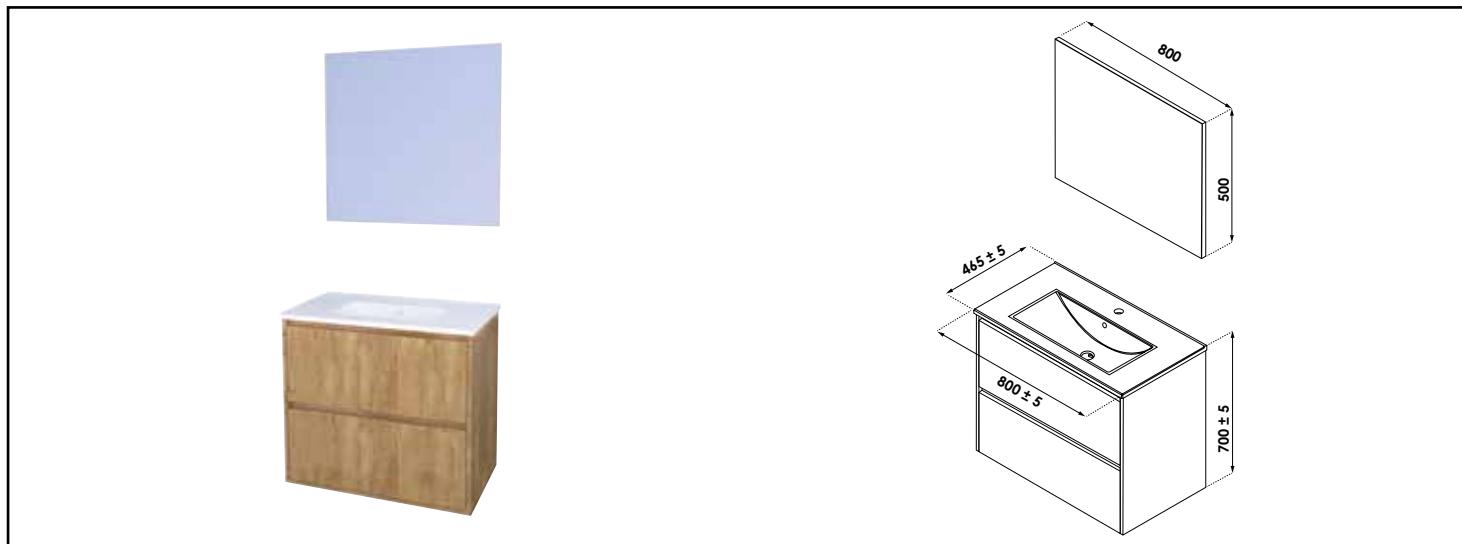

Référence : 401512008

MEUBLE SUSP. ODESSA AVEC MIROIR SUSP - LARG. 80 CM - COLORIS BOIS - 1 VASQUE

CARACTÉRISTIQUES

Meuble à suspendre finition bois, avec simple vasque intégrée
 Dimensions : Largeur : 81,5cm x Profondeur : 46,5cm x Hauteur : 68cm
 Corps de meuble avec vide sanitaire
 Plan céramique blanche, épaisseur : 18mm
 Dimension de la cuve : 450x255x120mm
 Structure du caisson en panneaux de particules mélaminé
 2 tiroirs en panneaux de particules avec poignée de prise de main
 1 miroir simple suspendu, largeur : 80cm x hauteur : 50cm
 Accessoires en options : pieds (hauteur : 10cm), spot simple LED
 Livré pré-monté, sans robinetterie, sans visserie de fixation murale, avec vidage gain de place
 Fabrication européenne
 Norme FSC
 Ecotaxe en sus